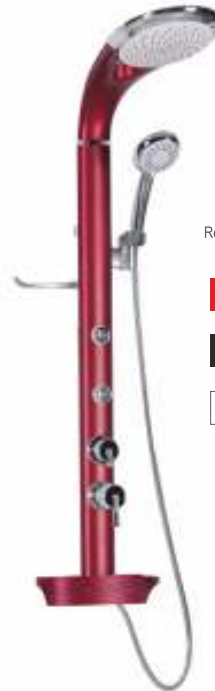

Renk Seçenekleri
Color Setting

	Kırmızı Red
	Siyah Black
	Beyaz White

DR 06
Munich Lüks Duş Seti
Lüks Shower Set
طقم دش الفاخرة
5 Adet

Fiyat / Price : 743,00